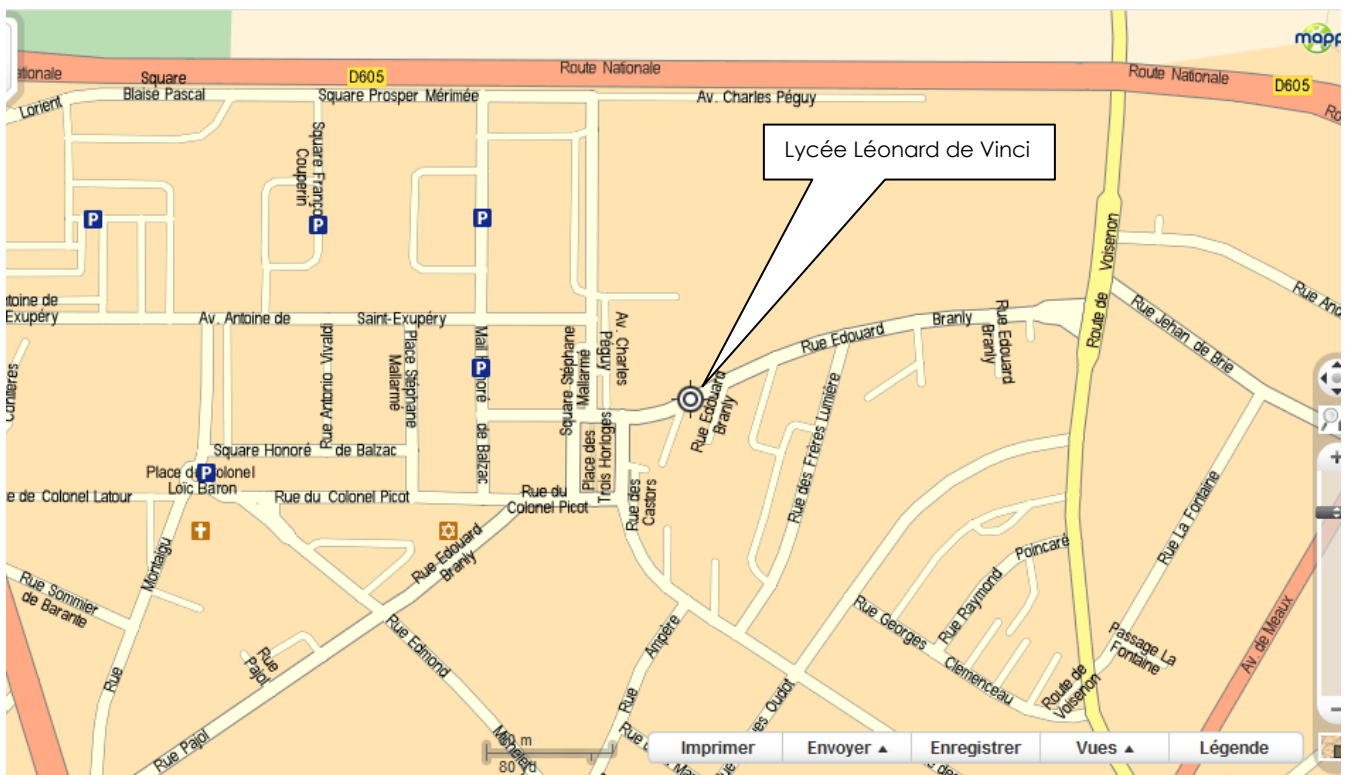

Accéder au Lycée Léonard de Vinci

Coordonnées du centre de formation :

Greta MTE 77

Centre Melun – Léonard de Vinci

2bis, rue Edouard Branly - 77000 Melun

Tél. : 01 84 86 06 52

Email : gnte77.melundevinci@forpro-creteil.org

Accessibilité transports

Prendre le RER D, arrêt Gare de Melun

Prendre le bus D et descendre à l'arrêt Les trois horloges

Prendre la rue Edouard Branly

éducation nationale